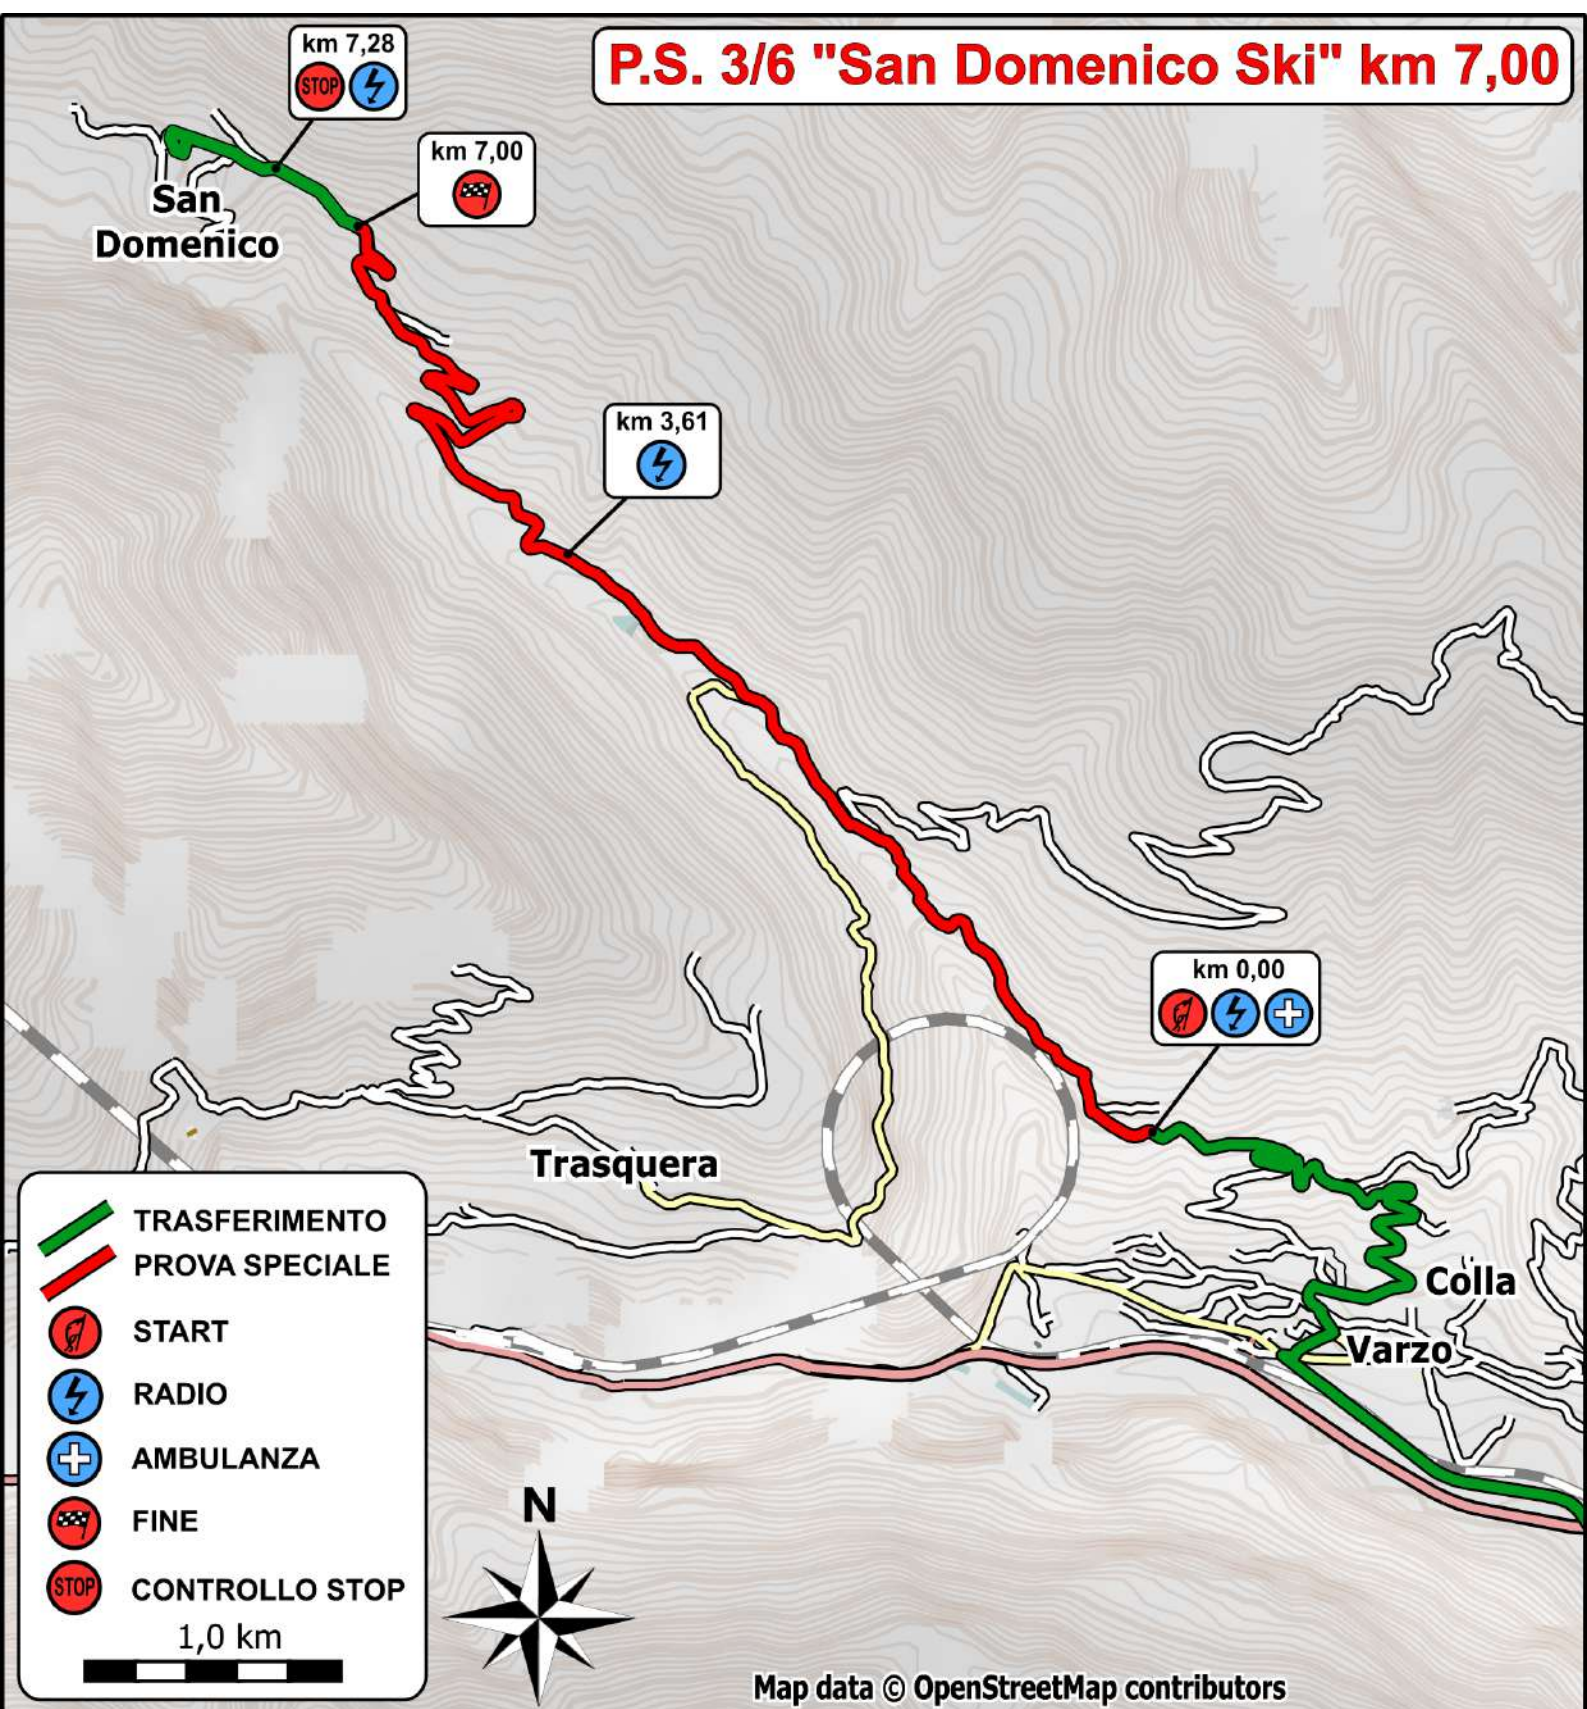

P.S. 3/6 "San Domenico Ski" km 7,00

San Domenico

Trasquera

Colla Varzo

km 7,28

km 7,00

km 3,61

km 0,00